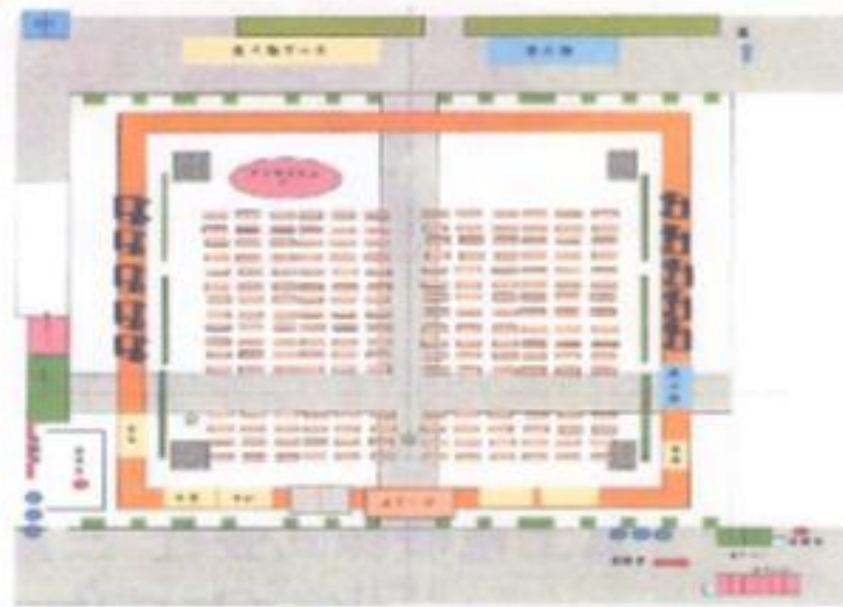

はなわライブ

タイ民族舞踊

会場レイアウト

工場禁専用バスのご案内 <乗務2台のみ> 18:30 発

- 本日は、工場専用バスが、各台の抽選券を1台1台に配布いたします。抽選券は、抽選券の裏面に記載されています。
- プラントの抽選券は、抽選券の裏面に記載されています。抽選券の裏面に記載されています。抽選券の裏面に記載されています。

注意・連絡事項

- 本日の抽選券の抽選券は、抽選券の裏面に記載されています。抽選券の裏面に記載されています。抽選券の裏面に記載されています。
- 抽選券の裏面に記載されています。抽選券の裏面に記載されています。抽選券の裏面に記載されています。
- 抽選券の裏面に記載されています。抽選券の裏面に記載されています。抽選券の裏面に記載されています。
- 抽選券の裏面に記載されています。抽選券の裏面に記載されています。抽選券の裏面に記載されています。
- 抽選券の裏面に記載されています。抽選券の裏面に記載されています。抽選券の裏面に記載されています。
- 抽選券の裏面に記載されています。抽選券の裏面に記載されています。抽選券の裏面に記載されています。
- 抽選券の裏面に記載されています。抽選券の裏面に記載されています。抽選券の裏面に記載されています。
- 抽選券の裏面に記載されています。抽選券の裏面に記載されています。抽選券の裏面に記載されています。